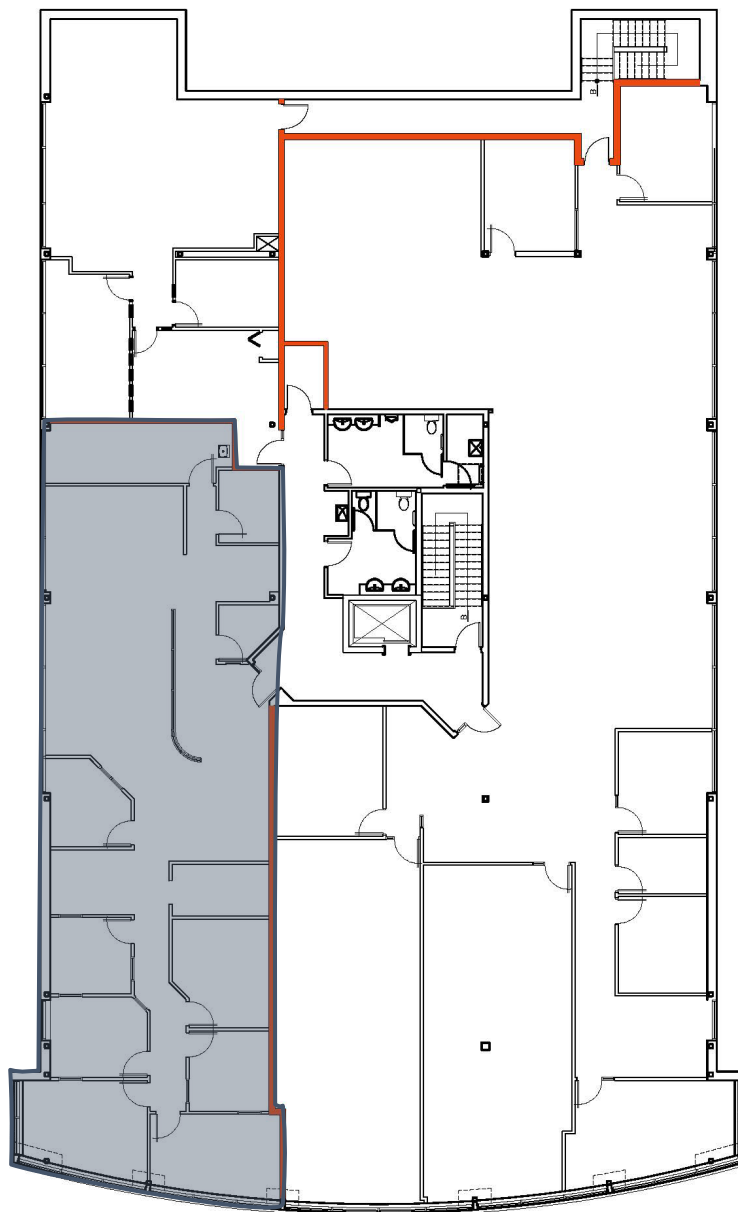

6655, boulevard Pierre-Bertrand
Québec, Québec

3^{ème} étage / 3rd floor – Suite 301
3 211 pieds carrés / 3,211 square feet