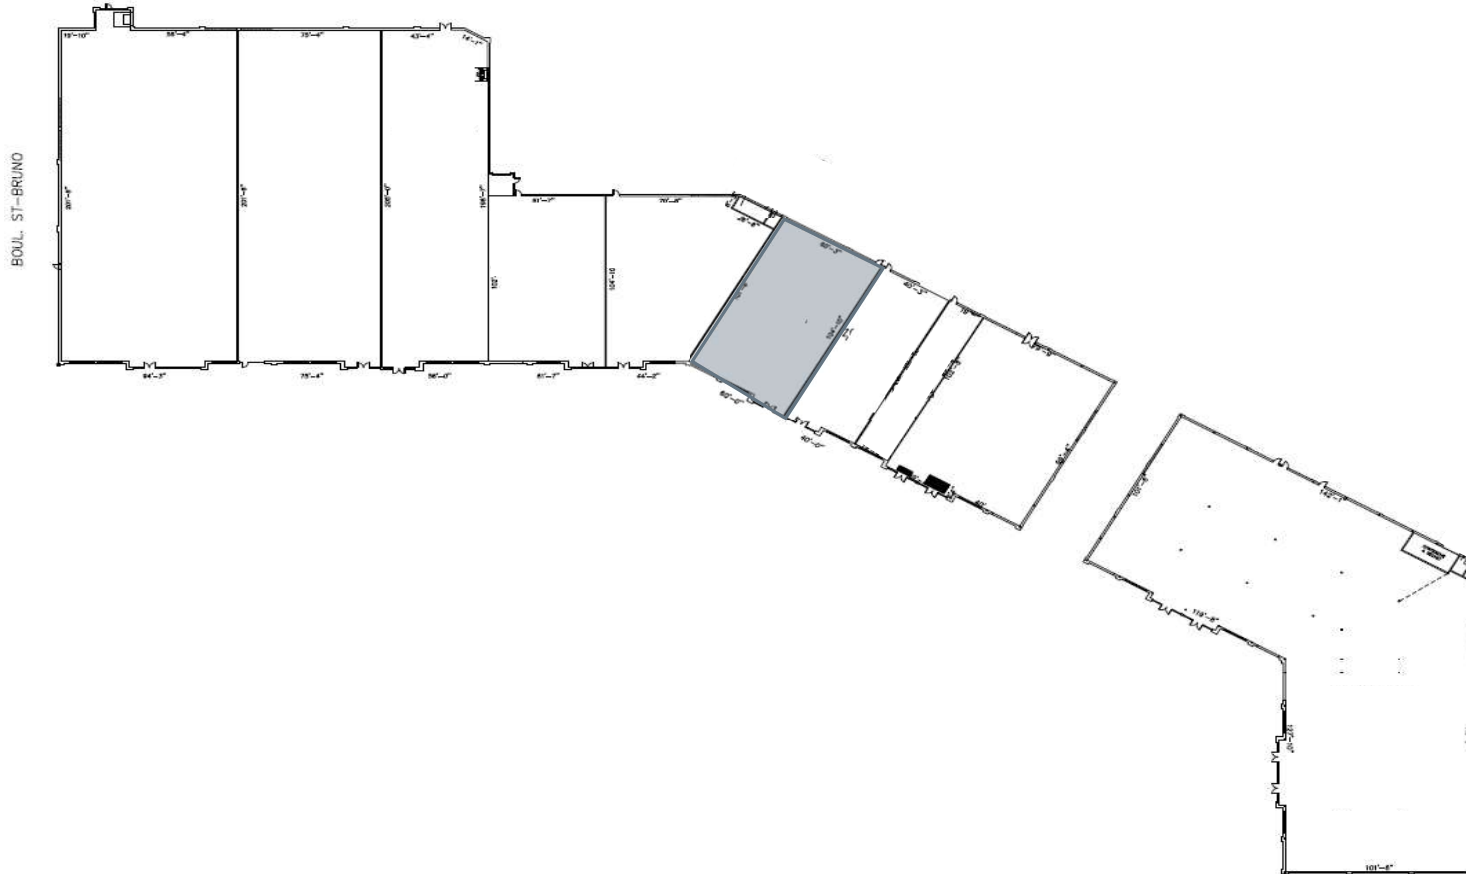

1061, boulevard Saint-Bruno,
Saint-Bruno-de-Montarville, Québec

Rez-de-chaussée / Ground floor - Suite 1061
6 102 pieds carrés / 6,102 square feet

1061, boulevard Saint-Bruno,
Saint-Bruno-de-Montarville, Québec

Rez-de-chaussée / Ground floor - Suite 1061
6 102 pieds carrés / 6,102 square feet