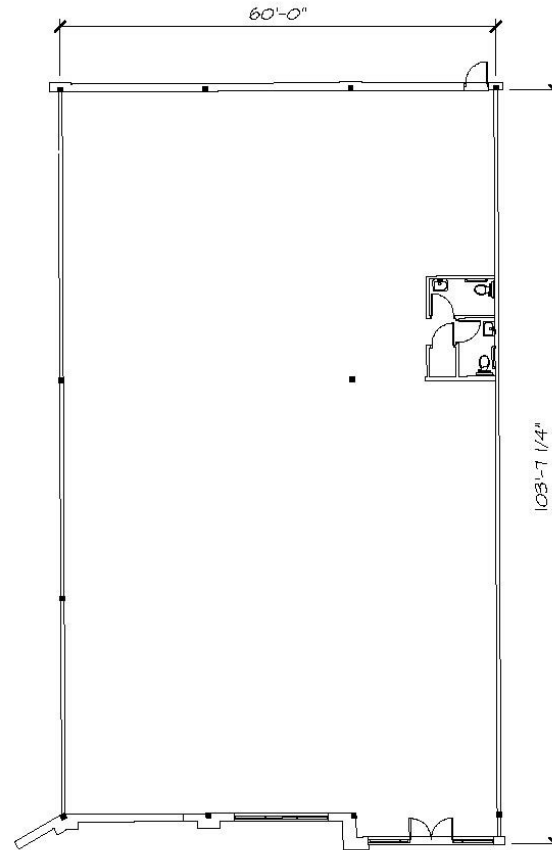

1061, boulevard Saint-Bruno,
Saint-Bruno-de-Montarville, Québec

Rez-de-chaussée / Ground floor - Suite 1061
6 102 pieds carrés / 6,102 square feet

1061, boulevard Saint-Bruno,
Saint-Bruno-de-Montarville, Québec

Rez-de-chaussée / Ground floor - Suite 1061
6 102 pieds carrés / 6,102 square feet