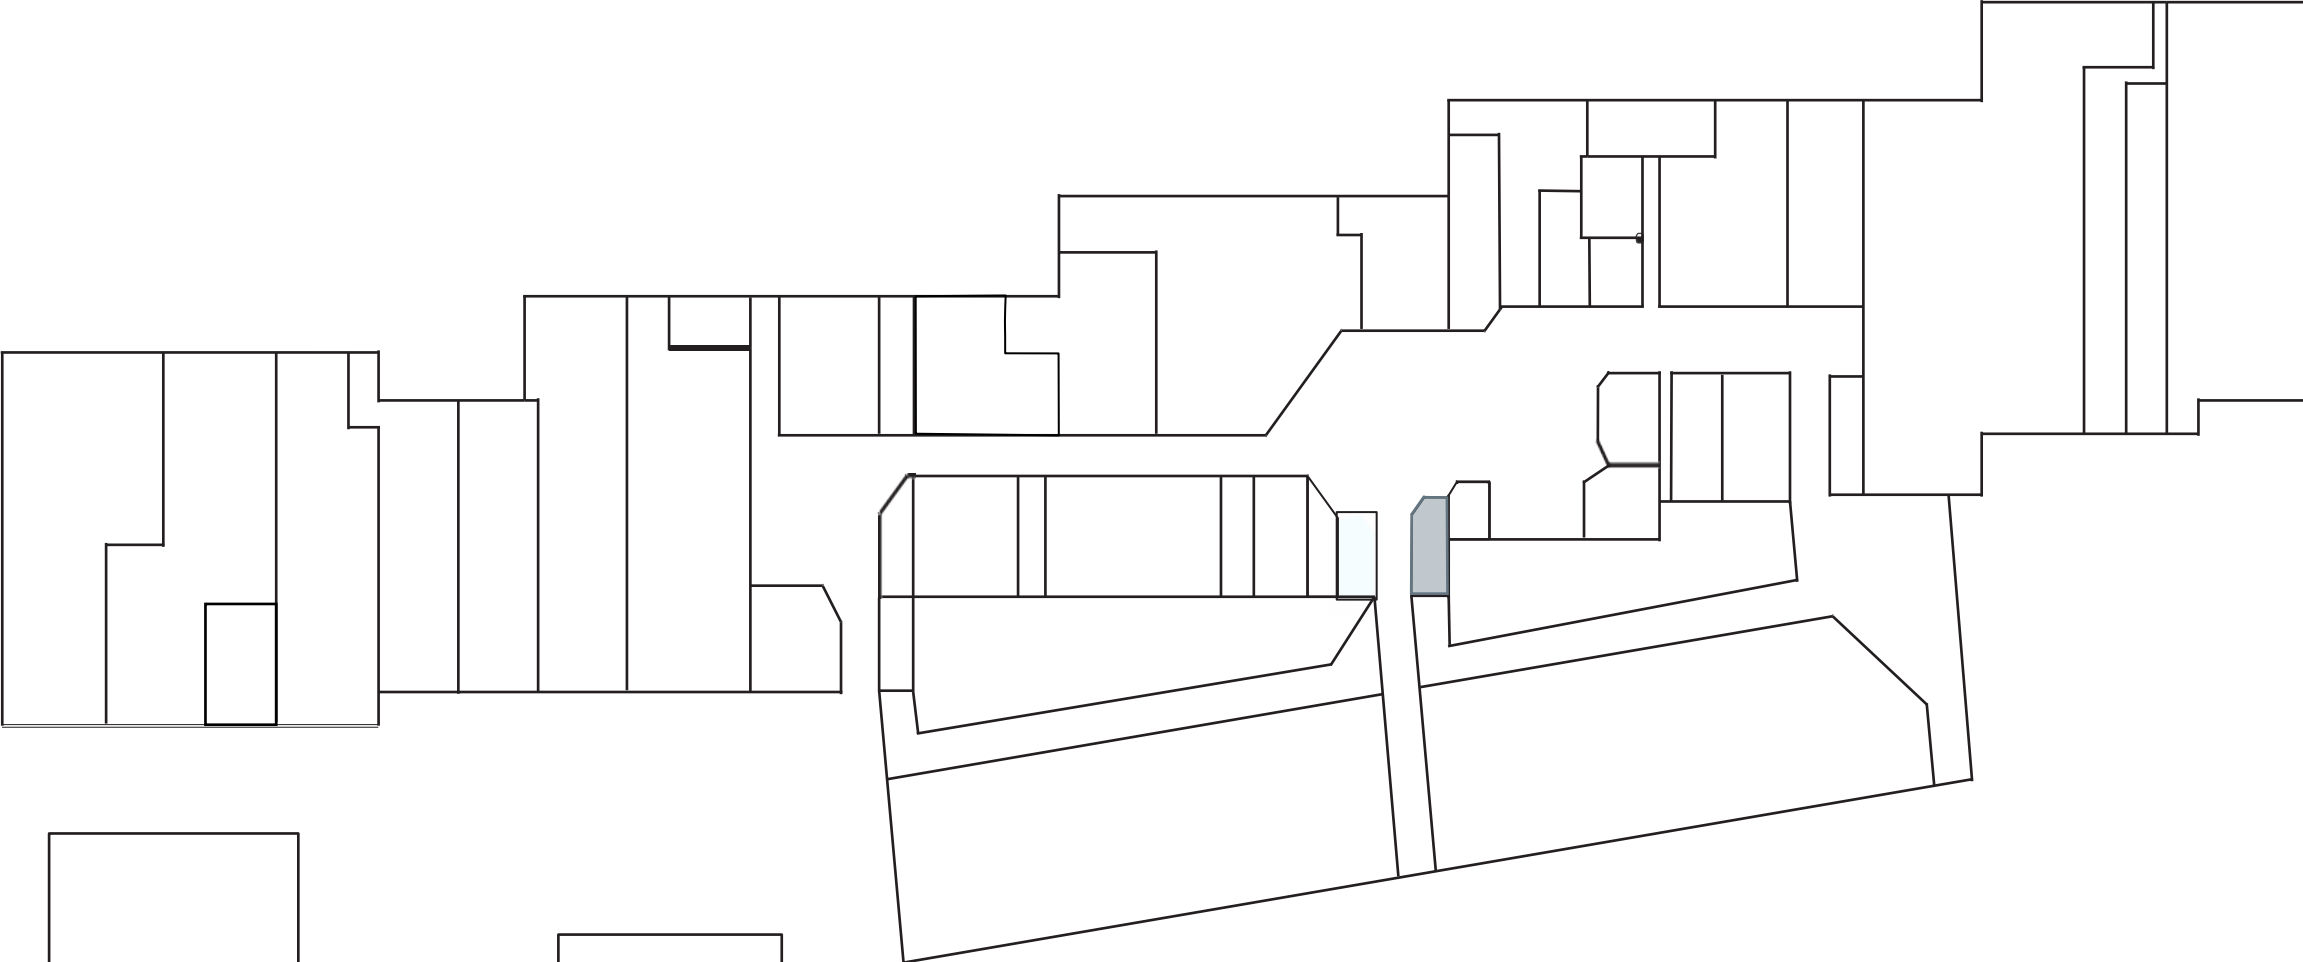

11590-11800 boulevard de Salaberry,  
Dollard-des-Ormeaux, Québec

Rez-de-chaussée / Ground Floor – Suite 80-1  
360 pieds carrés / 350 square feet