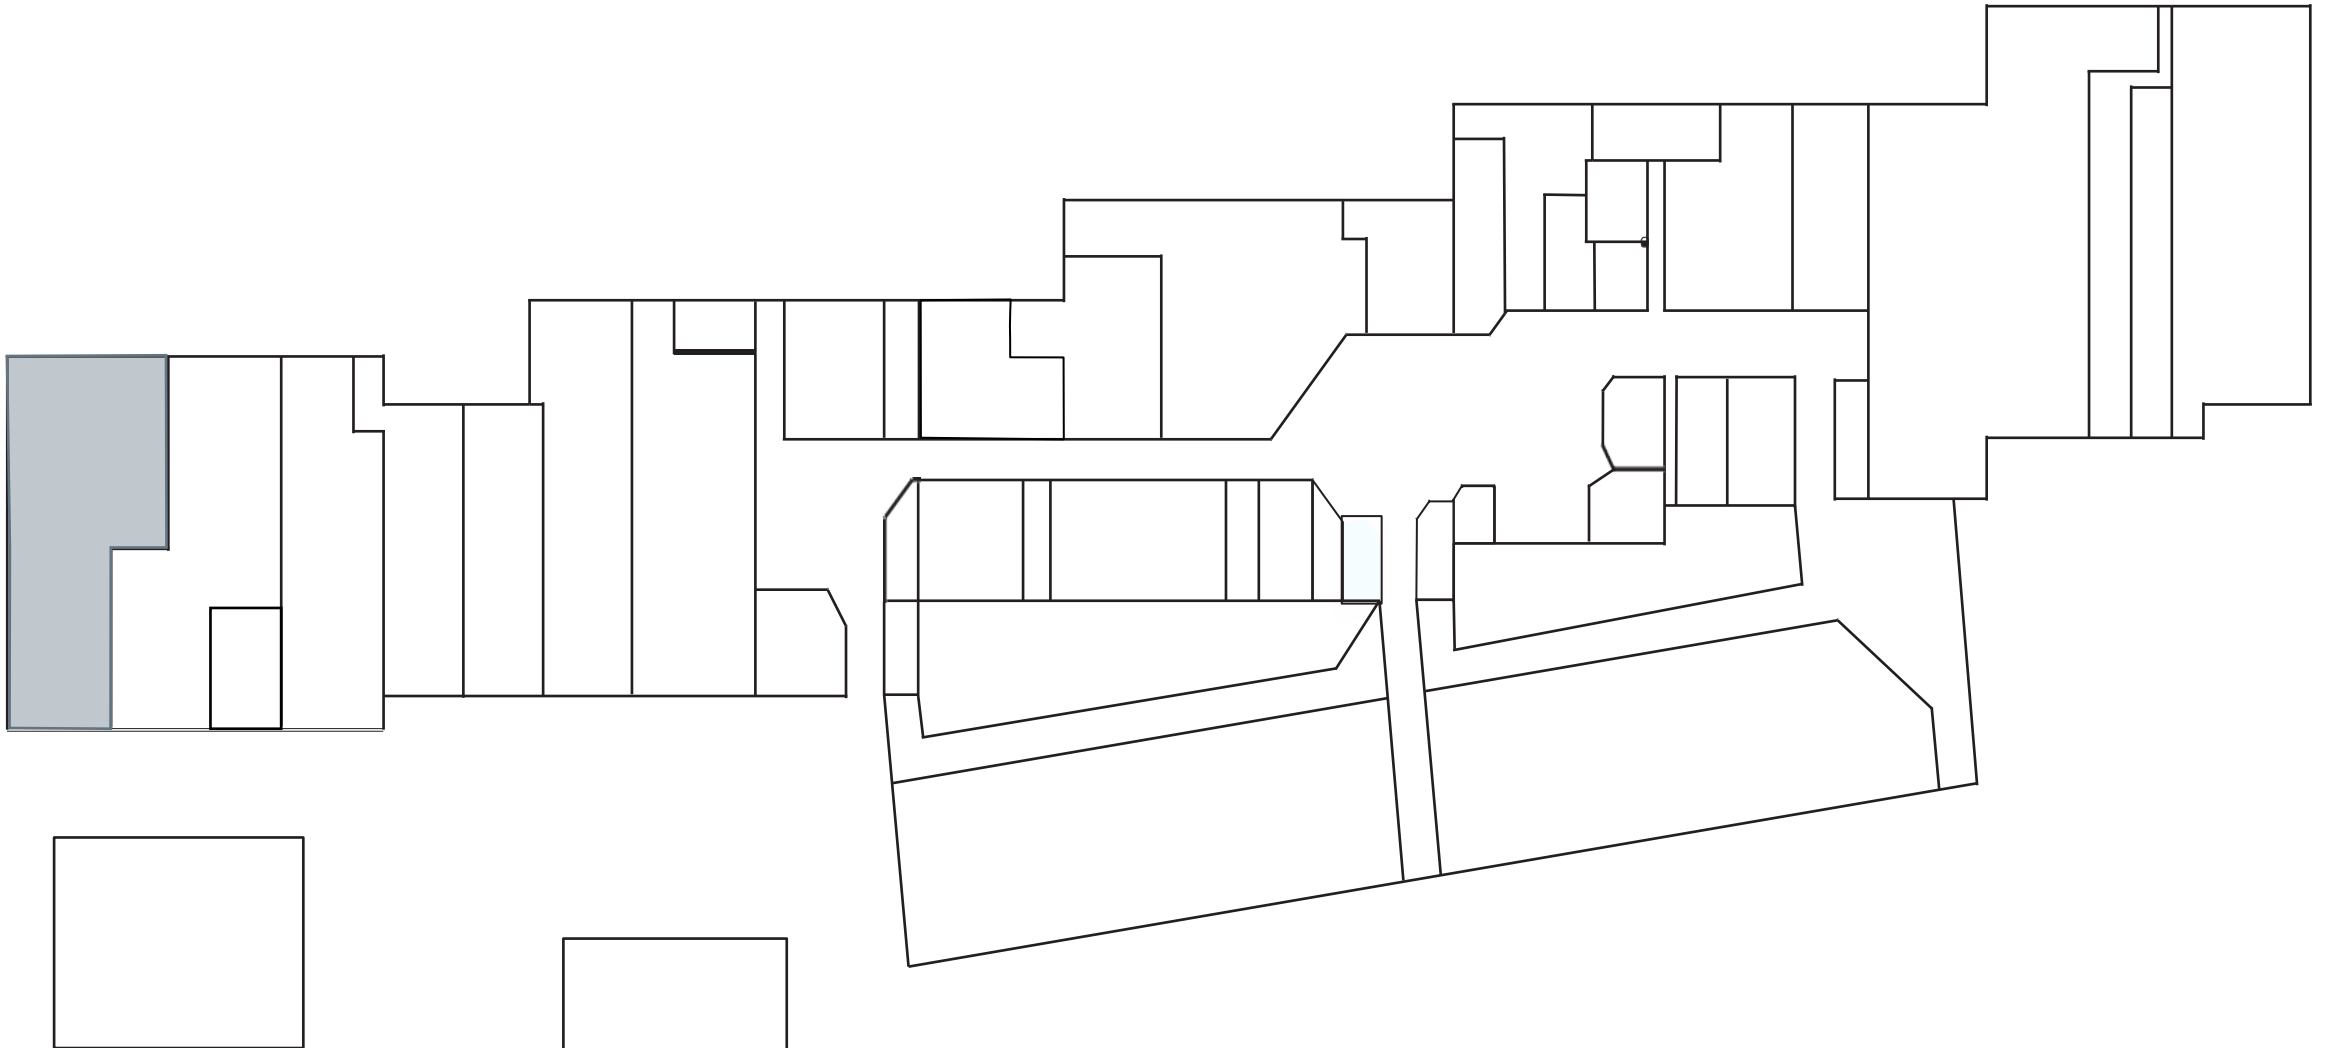

11590-11800 boulevard de Salaberry,
Dollard-des-Ormeaux, Québec

Rez-de-chaussée / Ground Floor – Suite 80
1 516 pieds carrés / 1,516 square feet