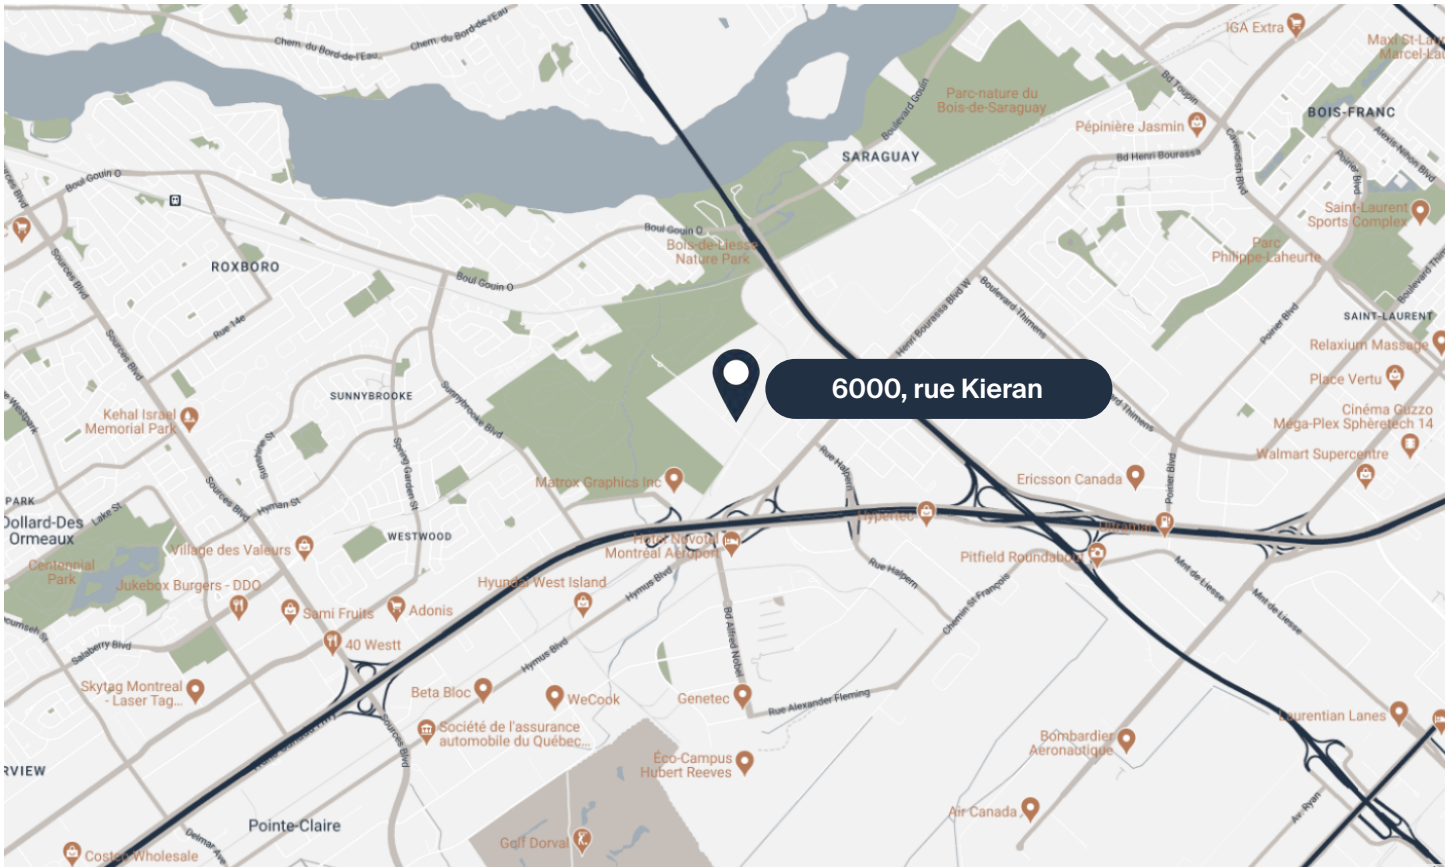

English

ESPACE À LOUER

6000, rue Kieran, Saint-Laurent, QC
99 000 pi. ca. | Industriel

Espace industriel de premier ordre à Montréal

Situé à Saint-Laurent, Montréal, le 6000 Kieran est une propriété industrielle qui abrite un locataire manufacturier spécialisé dans la production d'équipement de paintball. Construite en 2000, cette propriété offre des équipements de pointe, tous situés au centre de l'île de Montréal, offrant un accès immédiat et facile aux principales artères. Sa hauteur de plafond et ses éléments en verre confèrent une touche moderne à une propriété industrielle typique.

Aperçu des espaces

Propriété industriel

Locataire de renom déjà
installé : Kore Outdoor

Facilement accessible
par les routes 13 et
Transcanadienne

Vaste stationnement
extérieur

Localisation

Contact

514 286-0188

location@btbreit.com

SPACES FOR LEASE

6000, Kieran Street, Saint-Laurent, QC
99,000 sq. ft. | Industrial

Prime industrial space in Montréal

Located in Saint-Laurent, Montréal, 6000 Kieran is an industrial property which houses a manufacturing tenant specialized in the production of paintball equipment. Built in 2000, this property offers state of the art equipment all centrally located on the island of Montréal offering immediate and easy access to main thoroughfares. Its ceiling height coupled with its glass features offers a modern take to a typical industrial property.

Overview of spaces

Industrial property

Renowned tenant already established: Kore Outdoor

Easily accessible by 13 & Trans-Canada Highways

Large outdoor parking lot

Location

Contact

514 286-0188