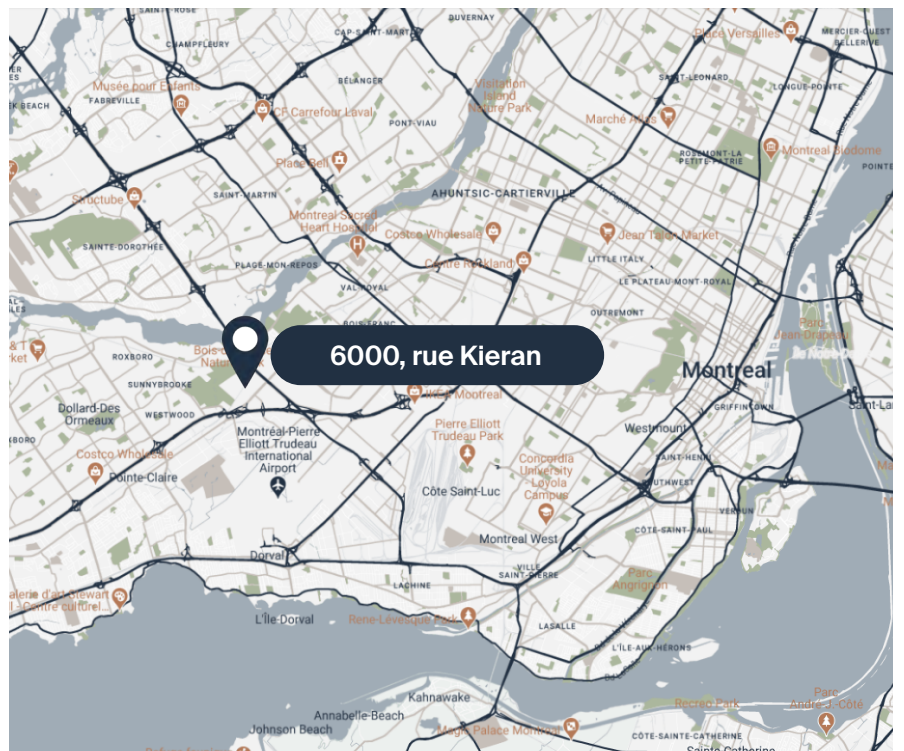

English

ESPACE À LOUER

6000, rue Kieran, Saint-Laurent, QC
99 000 pi. ca. | Industriel

Espace industriel de premier ordre à Montréal

Situé à Saint-Laurent, Montréal, le 6000 Kieran est une propriété industrielle qui abrite un locataire manufacturier spécialisé dans la production d'équipement de paintball. Construite en 2000, cette propriété offre des équipements de pointe, tous situés au centre de l'île de Montréal, offrant un accès immédiat et facile aux principales artères. Sa hauteur de plafond et ses éléments en verre confèrent une touche moderne à une propriété industrielle typique.

Aperçu des espaces

Propriété industriel

Locataire de renom déjà
installé : Kore Outdoor

Facilement accessible
par les routes 13 et
Transcanadienne

Vaste stationnement
extérieur

Localisation

Contact

514 286-0188

location@btbreit.com

SPACES FOR LEASE

6000, Kieran Street, Saint-Laurent, QC
99,000 sq. ft. | Industrial

Prime industrial space in Montréal

Located in Saint-Laurent, Montréal, 6000 Kieran is an industrial property which houses a manufacturing tenant specialized in the production of paintball equipment. Built in 2000, this property offers state of the art equipment all centrally located on the island of Montréal offering immediate and easy access to main thoroughfares. Its ceiling height coupled with its glass features offers a modern take to a typical industrial property.

Overview of spaces

Industrial property

Renowned tenant already established: Kore Outdoor

Easily accessible by 13 & Trans-Canada Highways

Large outdoor parking lot

Location

Contact

514 286-0188